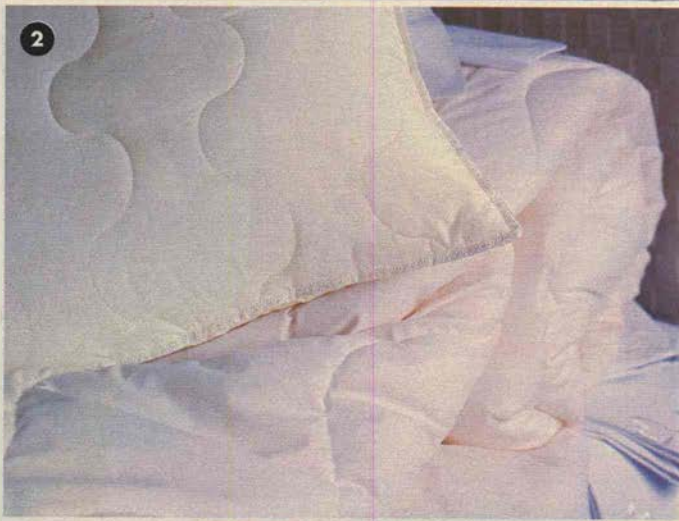

IKEAs täcken och kuddar har duntäta bomullsvår. För fjäder-/duntäcken gäller, ju större andel dun desto varmare och lättare täcke. Kulörtvätt 60°. Vi använder bara ren ny dun/fjäder i täcken/kuddar. Mått om inget annat anges: Täcke 150x200 cm. Kudde 50x60 cm. Täcken finns även i storlek 200x200 cm.

1. NORA täcke och kudde. Fyllning polyesterhålfiber. Täcke 150x200 cm. Fyllnadsvikt 900 g **149.-**
Kudde 50x60 cm. Fyllnadsvikt 425 g **59.-**

2. BEGONIA termotäcke. Tyg av bomull/polyester. Fyllning krusad hålfiber. 150x200 cm. Fyllnadsvikt 1200 g **249.-**

BEGONIA kudde. Fyllning bollfiber. 50x60 cm. Fyllnadsvikt 500 g **149.-**

3. GARDENIA täcke. Tyg 100% bomull. Vågquiltat. Fyllning spiralkrusad hålfiber. 150x200 cm. Fyllnadsvikt 1100 g **429.-**

GARDENIA kudde. Fyllning i 100% polyesterhålfiber. 50x60 cm. Fyllnadsvikt 450 g **98.-**

4. PALMLILJA vårt varmaste, mest exklusiva gåsduntäcke. Tyg 51% silke/49% bomull. 90% gåsdun/10% gåsfjäder. 150x200 cm. Fyllnadsvikt 1200 g **1.795.-**
PALMLILJA kudde 50x60 cm. Fyllnadsvikt 350 g **398.-**

5. FJÄDER kudde. 100% landfågelfjäder. 50x60 cm. Fyllnadsvikt 1000 g **39.-**

6. DUNSIPPA täcke och kudde. 51% anddun/49% andfjäder. 150x200 cm. Fyllnadsvikt 800 g **498.-**
Kudde: Fyllnadsvikt 450 g **198.-**

LUDDVEDEL täcke
179.-

LUDDVEDEL täcke. 100% gåsfjäder. Fyllnadsvikt 1200 g. **179.-**